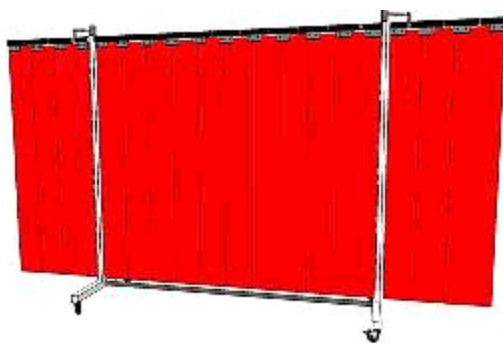

CBL - ZWENKARMEN VOOR ROBUSTO LASSCHERMEN

Artikelnr.	Nr. Lev.	Omschrijving
00650160	6.30.52.1?	Zwenkarm 70 cm, incl. 1 gordijn en 7 kunststof haken
00650162	6.30.52.2?	Zwenkarm 70 cm, incl. 3 lamellen en 4 ophangclips
00650161	6.30.62.1?	Zwenkarm 110 cm, incl. 1 gordijn en 7 kunststof haken
00650163	6.30.62.2?	Zwenkarm 110 cm, incl. 5 lamellen en 6 ophangclips