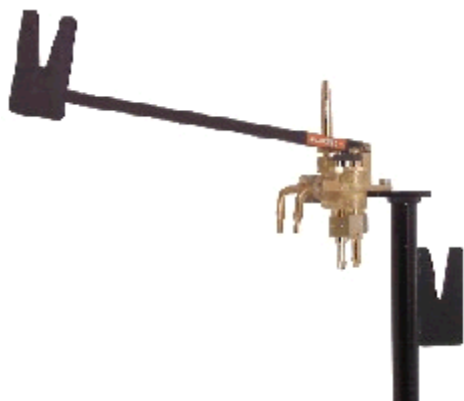

<http://www.cbl-welding.com>

GASBESPAARDER

CBL - GASBESPAARDER KOMPLEET

Gasbespaarder met regelbare waakvlam en veiligheidshaak. Bij het inhaken van de brander wordt de gas-toevoer onderbroken. Bij voortzetting van de arbeid, moet de vlam niet opnieuw ingesteld worden (bijzonder belangrijk bij serie-werken). De brander kan onmiddellijk aan de waakvlam aangestoken worden.

Artikelnr.	Nr. Lev.	Omschrijving	Gassoort
00730090	5950-A	Gasbespaarder compleet	Acetyleen
00730045	5950-P	Gasbespaarder compleet	Propan

CBL - ONDERDELEN GASBESPAARDER

Hieronder vindt u de slijtonderdelen van de gasbespaarders.

Artikelnr.	Nr. Lev.	Omschrijving	Gassoort
00730091	59123	Gloor waakvlam	Acetyleen/Propan